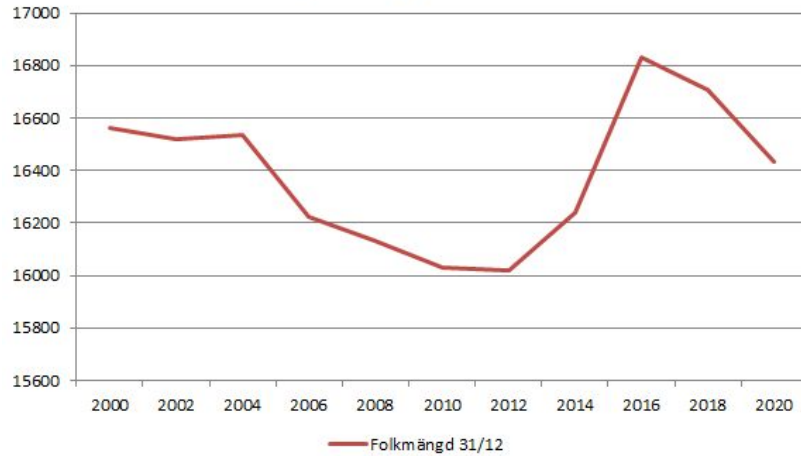

Flens kommun

2020-12-31 - totalt 16 431 invånare

Flens befolkning per 31/12 - 2000-2020