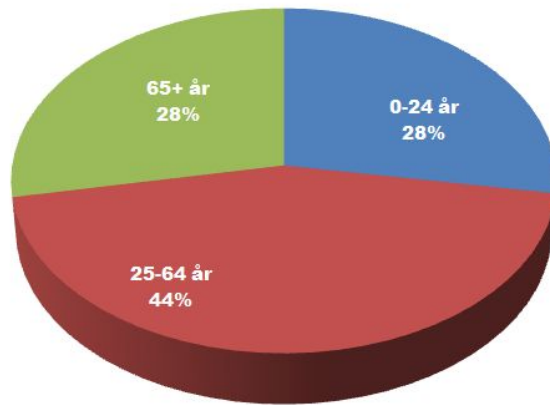

Befolkningsstatistik för Flen kommun 2020-12-31

Statistik och definitioner

- Samtlig statistik är hämtad och bearbetad från SCB med aktuella siffror från 2020-12-31 om inget annat anges i tabeller eller diagram.
- Åldersfördelningen är anpassad för att kunna visa befolkning även i mindre tätorter eftersom den annars inte kan visas på grund av statistiksekretess.
- Befolkningsutvecklingskurvan gäller enbart tätorternas utveckling 2007-2018

Flens kommun

2020-12-31 - totalt 16 431 invånare

Flens befolkning per 31/12 - 2000-2020

Flens kommun

2020-12-31

Totalt 16 431
Invånare