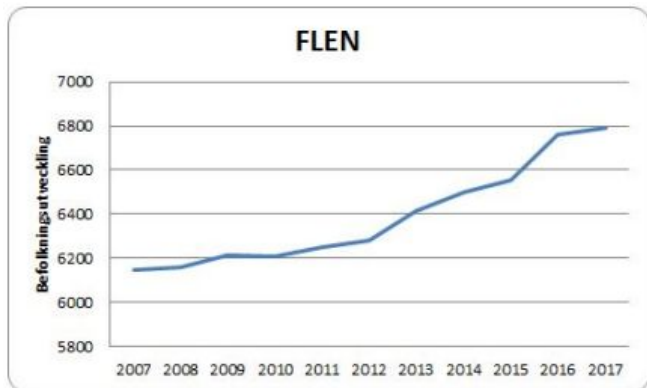

Befolkningsstatistik för Flen kommun 2020-12-31

Statistik och definitioner

- Samtlig statistik är hämtad och bearbetad från SCB med aktuella siffror från 2020-12-31 om inget annat anges i tabeller eller diagram.
- Åldersfördelningen är anpassad för att kunna visa befolkning även i mindre tätorter eftersom den annars inte kan visas på grund av statistiksekretess.
- Befolkningsutvecklingskurvan gäller enbart tätorternas utveckling 2007-2018

Flens stad

2020-12-31 - totalt 6 964 invånare

Befolkningsutveckling tätort

Flen tätort

2020-12-31

Totalt: 6560
invånare

Flen glesbygd

2020-12-31