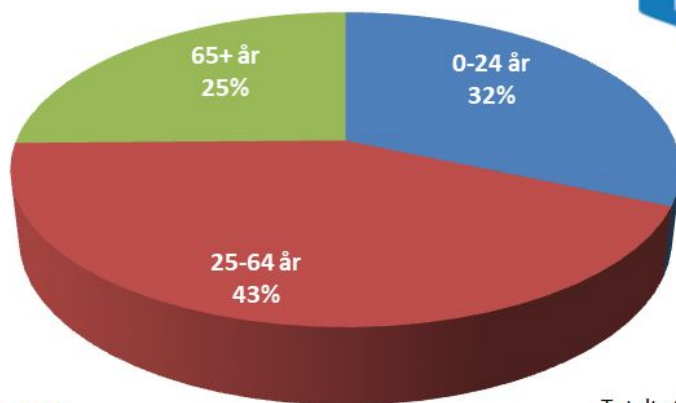

Befolkningsstatistik för Flen kommun 2020-12-31

Statistik och definitioner

- Samtlig statistik är hämtad och bearbetad från SCB med aktuella siffror från 2020-12-31 om inget annat anges i tabeller eller diagram.
- Åldersfördelningen är anpassad för att kunna visa befolkning även i mindre tätorter eftersom den annars inte kan visas på grund av statistiksekretess.
- Befolkningsutvecklingskurvan gäller enbart tätorternas utveckling 2007-2018

Flens stad

2020-12-31 - totalt 6 964 invånare

Befolkningsutveckling tätort

Flen tätort

2020-12-31

Totalt: 6560
invånare

Flen glesbygd

2020-12-31