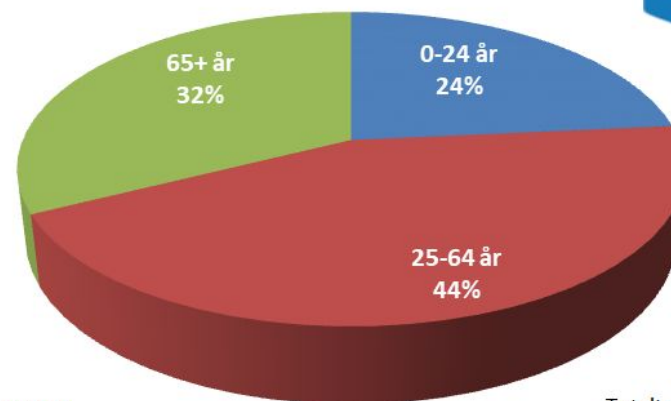

Flens stad

2020-12-31 - totalt 6 964 invånare

Befolkningsutveckling tätort

Flen tätort

2020-12-31

Totalt: 6560
invånare

Flen glesbygd

2020-12-31