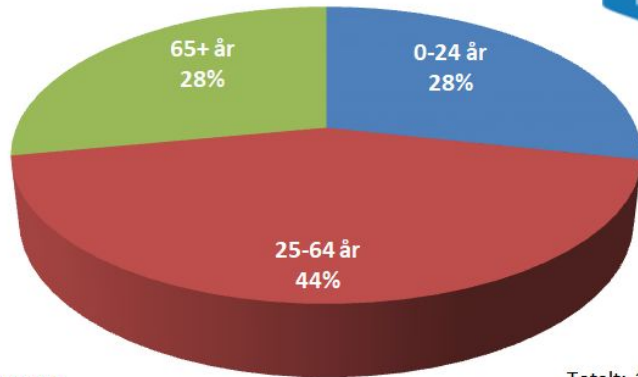

Befolkningsstatistik för Flen kommun 2020-12-31

Statistik och definitioner

- Samtlig statistik är hämtad och bearbetad från SCB med aktuella siffror från 2020-12-31 om inget annat anges i tabeller eller diagram.
- Åldersfördelningen är anpassad för att kunna visa befolkning även i mindre tätorter eftersom den annars inte kan visas på grund av statistiksekretess.
- Befolkningsutvecklingskurvan gäller enbart tätorternas utveckling 2007-2018

Hälleforsnäs

2020-12-31 - totalt 2 282 invånare (ink gemensamt gelsbygdsområde med Mellösa)

Befolkningsutveckling tätort

Hälleforsnäs

2020-12-31

Totalt: 1607
invånare

Hälleforsnäs och Mellösa glesbygd

2020-12-31