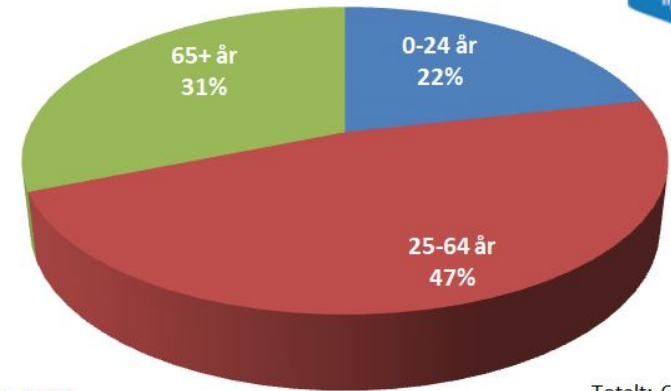

Hälleforsnäs

2020-12-31 - totalt 2 282 invånare (ink gemensamt gelsbygdsområde med Mellösa)

Befolkningsutveckling tätort

Hälleforsnäs

2020-12-31

Totalt: 1607
invånare

Hälleforsnäs och Mellösa glesbygd

2020-12-31