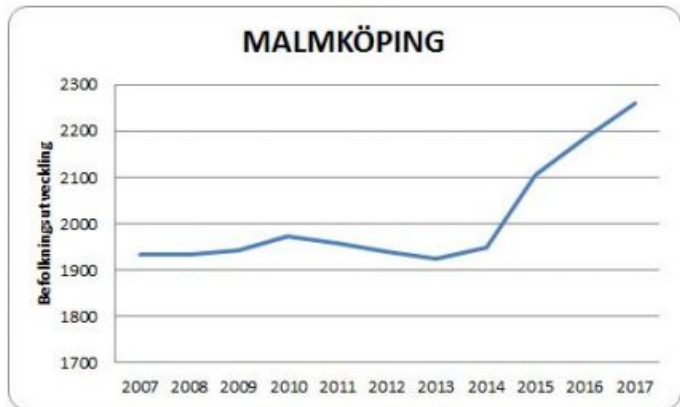

Befolkningsstatistik för Flen kommun 2020-12-31

Statistik och definitioner

- Samtlig statistik är hämtad och bearbetad från SCB med aktuella siffror från 2020-12-31 om inget annat anges i tabeller eller diagram.
- Åldersfördelningen är anpassad för att kunna visa befolkning även i mindre tätorter eftersom den annars inte kan visas på grund av statistiksekretess.
- Befolkningsutvecklingskurvan gäller enbart tätorternas utveckling 2007-2018

Malmköping

2020-12-31 - totalt 2 726 invånare

Befolkningsutveckling tätort

Malmköping tätort

2020-12-31

Totalt: 2188
invånare

Malmköping glesbygd

2020-12-31