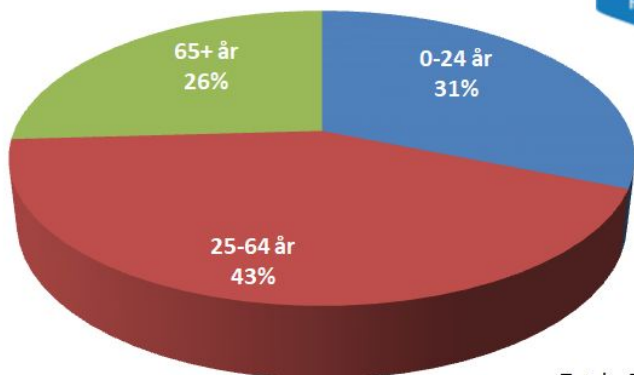

Befolkningsstatistik för Flen kommun 2020-12-31

Statistik och definitioner

- Samtlig statistik är hämtad och bearbetad från SCB med aktuella siffror från 2020-12-31 om inget annat anges i tabeller eller diagram.
- Åldersfördelningen är anpassad för att kunna visa befolkning även i mindre tätorter eftersom den annars inte kan visas på grund av statistiksekretess.
- Befolkningsutvecklingskurvan gäller enbart tätorternas utveckling 2007-2018

Malmköping

2020-12-31 - totalt 2 726 invånare

Befolkningsutveckling tätort

Malmköping tätort

2020-12-31

Totalt: 2188
invånare

Malmköping glesbygd

2020-12-31