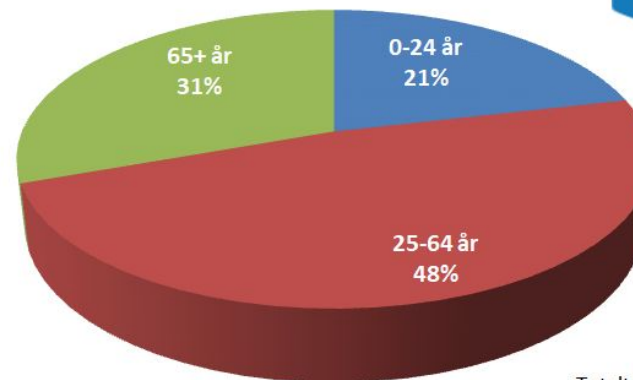

Malmköping

2020-12-31 - totalt 2 726 invånare

Befolkningsutveckling tätort

Malmköping tätort

2020-12-31

Totalt: 2188
invånare

Malmköping glesbygd

2020-12-31