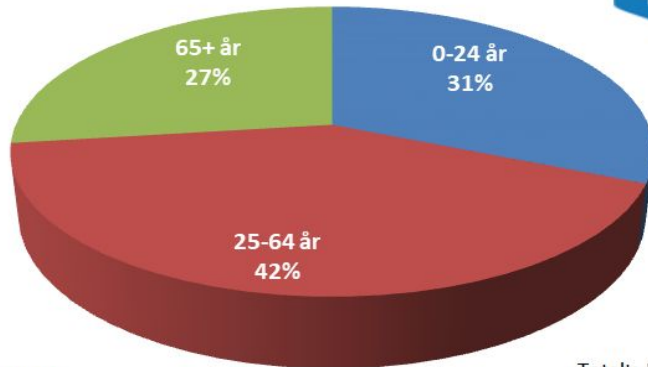

Befolkningsstatistik för Flen kommun 2020-12-31

Statistik och definitioner

- Samtlig statistik är hämtad och bearbetad från SCB med aktuella siffror från 2020-12-31 om inget annat anges i tabeller eller diagram.
- Åldersfördelningen är anpassad för att kunna visa befolkning även i mindre tätorter eftersom den annars inte kan visas på grund av statistiksekretess.
- Befolkningsutvecklingskurvan gäller enbart tätorternas utveckling 2007-2018

Mellösa

2020-12-31 - totalt 1 204 invånare (ink gemensamt gelsbygdsområde med Hälleforsnäs)

Befolkningsutveckling tätort

Mellösa tätort

2020-12-31

Totalt: 529
invånare

Hälleforsnäs och Mellösa glesbygd

2020-12-31