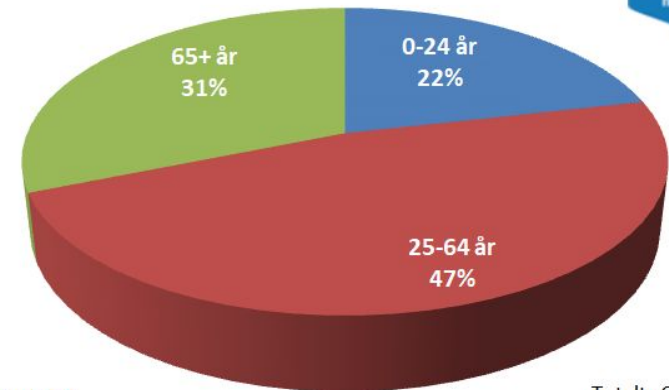

Mellösa

2020-12-31 - totalt 1 204 invånare (ink gemensamt gelsbygdsområde med Hälleforsnäs)

Befolkningsutveckling tätort

Mellösa tätort

2020-12-31

Totalt: 529
invånare

Hälleforsnäs och Mellösa glesbygd

2020-12-31