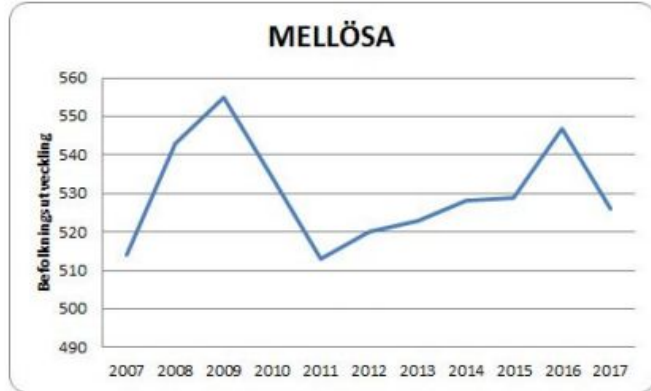

Befolkningsstatistik för Flen kommun 2020-12-31

Statistik och definitioner

- Samtlig statistik är hämtad och bearbetad från SCB med aktuella siffror från 2020-12-31 om inget annat anges i tabeller eller diagram.
- Åldersfördelningen är anpassad för att kunna visa befolkning även i mindre tätorter eftersom den annars inte kan visas på grund av statistiksekretess.
- Befolkningsutvecklingskurvan gäller enbart tätorternas utveckling 2007-2018

Mellösa

2020-12-31 - totalt 1 204 invånare (ink gemensamt gelsbygdsområde med Hälleforsnäs)

Befolkningsutveckling tätort

Mellösa tätort

2020-12-31

Totalt: 529
invånare

Hälleforsnäs och Mellösa glesbygd

2020-12-31