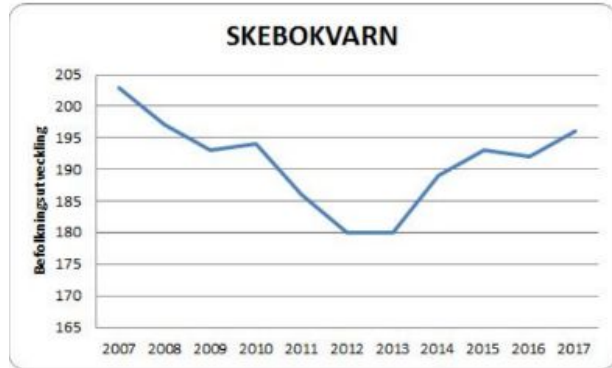

Befolkningsstatistik för Flen kommun 2020-12-31

Statistik och definitioner

- Samtlig statistik är hämtad och bearbetad från SCB med aktuella siffror från 2020-12-31 om inget annat anges i tabeller eller diagram.
- Åldersfördelningen är anpassad för att kunna visa befolkning även i mindre tätorter eftersom den annars inte kan visas på grund av statistiksekretess.
- Befolkningsutvecklingskurvan gäller enbart tätorternas utveckling 2007-2018

Skebokvarn

2020-12-31 - totalt 511 invånare

Befolkningsutveckling tätort

Skebokvarn tätort

Totalt 193
Invånare

Skebokvarn (Helgesta) glesbygd

Totalt 318
Invånare

2020-12-31