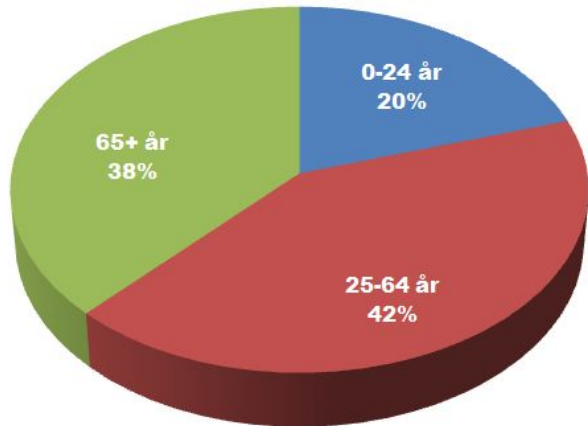

Befolkningsstatistik för Flen kommun 2020-12-31

Statistik och definitioner

- Samtlig statistik är hämtad och bearbetad från SCB med aktuella siffror från 2020-12-31 om inget annat anges i tabeller eller diagram.
- Åldersfördelningen är anpassad för att kunna visa befolkning även i mindre tätorter eftersom den annars inte kan visas på grund av statistiksekretess.
- Befolkningsutvecklingskurvan gäller enbart tätorternas utveckling 2007-2018

Skebokvarn

2020-12-31 - totalt 511 invånare

Befolkningsutveckling tätort

Skebokvarn tätort

Totalt 193
Invånare

Skebokvarn (Helgesta) glesbygd

Totalt 318
Invånare

2020-12-31