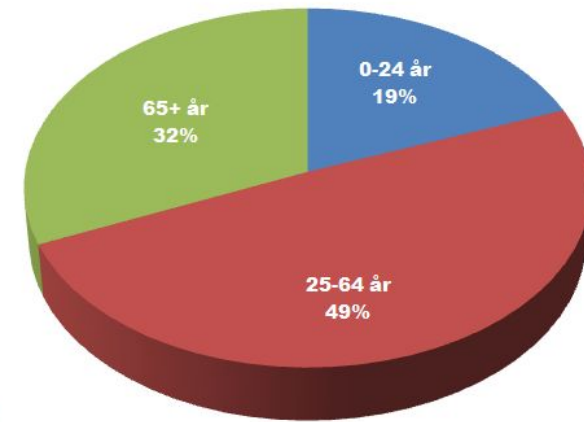

Skebokvarn

2020-12-31 - totalt 511 invånare

Befolkningsutveckling tätort

Skebokvarn tätort

Totalt 193
Invånare

Skebokvarn (Helgesta) glesbygd

Totalt 318
Invånare

2020-12-31