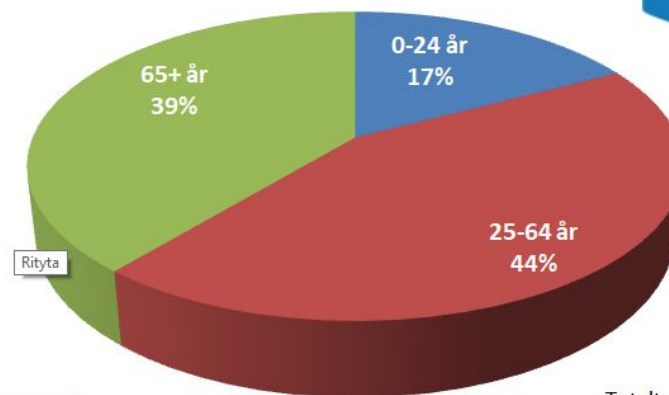

Sparreholm (Hyltinge) glesbygd

2020-12-31

Totalt: 267
invånare