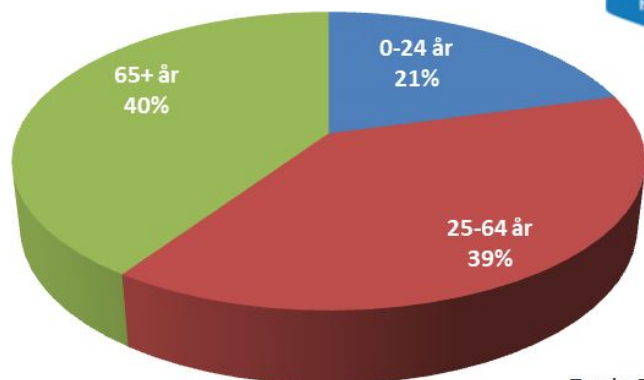

Sparreholm

2020-12-31

Totalt: 733
invånare