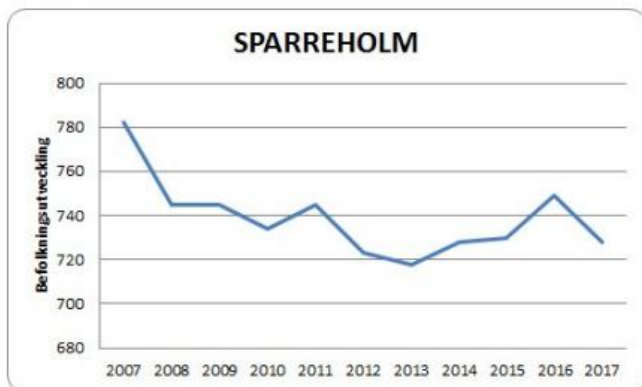

# Statistik och definitioner

- Samtlig statistik är hämtad och bearbetad från SCB med aktuella siffror från 2020-12-31 om inget annat anges i tabeller eller diagram.
- Åldersfördelningen är anpassad för att kunna visa befolkning även i mindre tätorter eftersom den annars inte kan visas på grund av statistiksekretess.
- Befolkningsutvecklingskurvan gäller enbart tätorternas utveckling 2007-2018

# Sparreholm

2020-12-31 - totalt 1 000 invånare

Befolkningsutveckling tätort