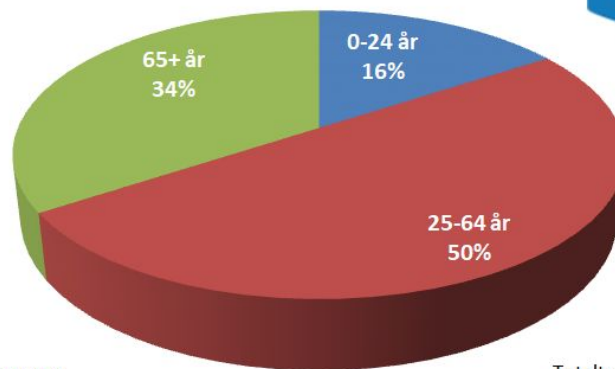

Vadsbro, Blacksta, Årdala

2020-12-31 - totalt 672 invånare

Befolkningsutveckling 2013-2017
Vadsbro-Blackst-Årdala glesbygd

Vadsbro

2020-12-31

Totalt: 289
invånare

Blacksta glesbygd

2020-12-31

Totalt: 167
invånare

Årdala glesbygd

2020-12-31

Totalt: 216
invånare