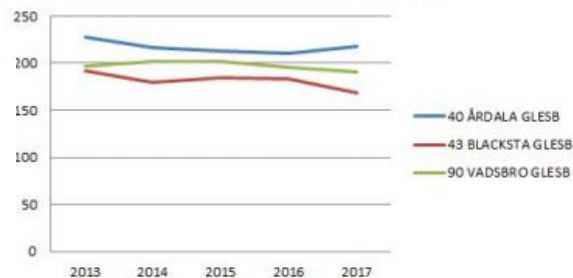

Befolkningsstatistik för Flen kommun 2020-12-31

Statistik och definitioner

- Samtlig statistik är hämtad och bearbetad från SCB med aktuella siffror från 2020-12-31 om inget annat anges i tabeller eller diagram.
- Åldersfördelningen är anpassad för att kunna visa befolkning även i mindre tätorter eftersom den annars inte kan visas på grund av statistiksekretess.
- Befolkningsutvecklingskurvan gäller enbart tätorternas utveckling 2007-2018

Vadsbro, Blacksta, Årdala

2020-12-31 - totalt 672 invånare

Befolkningsutveckling 2013-2017
Vadsbro-Blackst-Årdala glesbygd

Vadsbro

2020-12-31

Totalt: 289
invånare

Blacksta glesbygd

2020-12-31