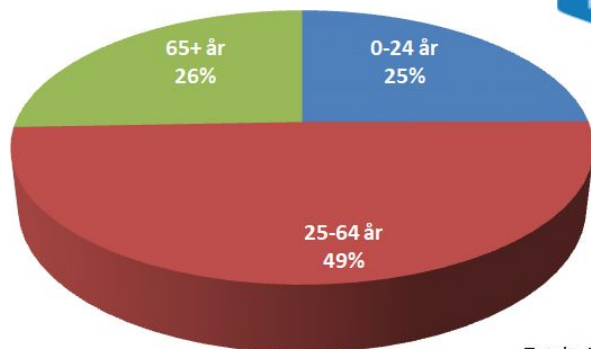

Befolkningsstatistik för Flen kommun 2020-12-31

Statistik och definitioner

- Samtlig statistik är hämtad och bearbetad från SCB med aktuella siffror från 2020-12-31 om inget annat anges i tabeller eller diagram.
- Åldersfördelningen är anpassad för att kunna visa befolkning även i mindre tätorter eftersom den annars inte kan visas på grund av statistiksekretess.
- Befolkningsutvecklingskurvan gäller enbart tätorternas utveckling 2007-2018

Vadsbro, Blacksta, Årdala

2020-12-31 - totalt 672 invånare

Befolkningsutveckling 2013-2017
Vadsbro-Blackst-Årdala glesbygd

Vadsbro

2020-12-31

Totalt: 289
invånare

Blacksta glesbygd

2020-12-31