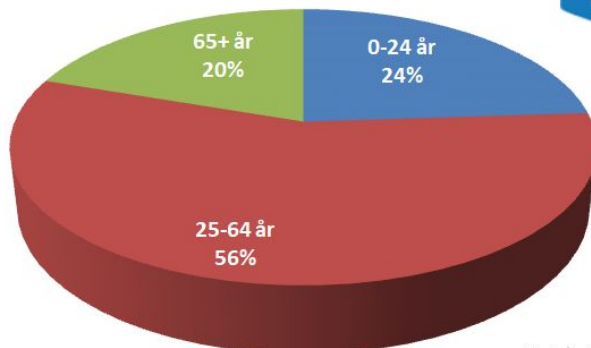

Vadsbro, Blacksta, Årdala

2020-12-31 - totalt 672 invånare

Befolkningsutveckling 2013-2017
Vadsbro-Blackst-Årdala glesbygd

Vadsbro

2020-12-31

Totalt: 289
invånare

Blacksta glesbygd

2020-12-31

Totalt: 167
invånare

Årdala glesbygd

2020-12-31

Totalt: 216
invånare